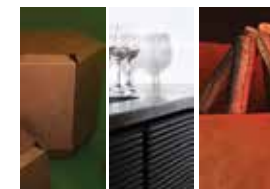

Next

GD
Garda Design

NEXT

Transenna modulare con struttura in ferro zincata e verniciata. Possibilità di inserimento targa tagliata a laser.
Il prodotto è disponibile in colori differenti: RAL Classic System Standard.
Per colori RAL metallizzati e fluorescenti preventivo su richiesta.

Modular barrier with galvanized and painted iron structure. It is possible to apply a laser-cut plaque
The product is available in different colours, RAL Classic System Standard.
Quotes for RAL metallic and fluorescent colours on request

SBarrière modulaire avec structure en fer galvanisé et peint. Possibilité d'insérer une plaque découpée au laser.
Le produit est disponible en différentes couleurs : nuancier RAL Classic.
Pour les couleurs RAL métallisées et fluorescentes, devis sur demande.