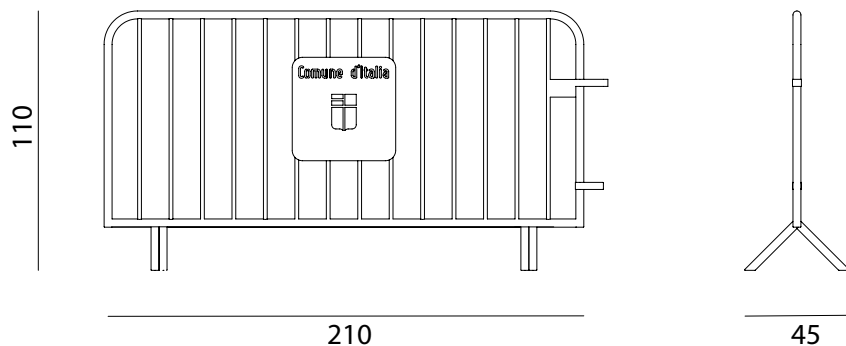

Next

GD
Garda Design

NEXT

Transenna modulare con struttura in ferro zincata e verniciata. Possibilità di inserimento targa tagliata a laser.
Il prodotto è disponibile in colori differenti: RAL Classic System Standard.
Per colori RAL metallizzati e fluorescenti preventivo su richiesta.